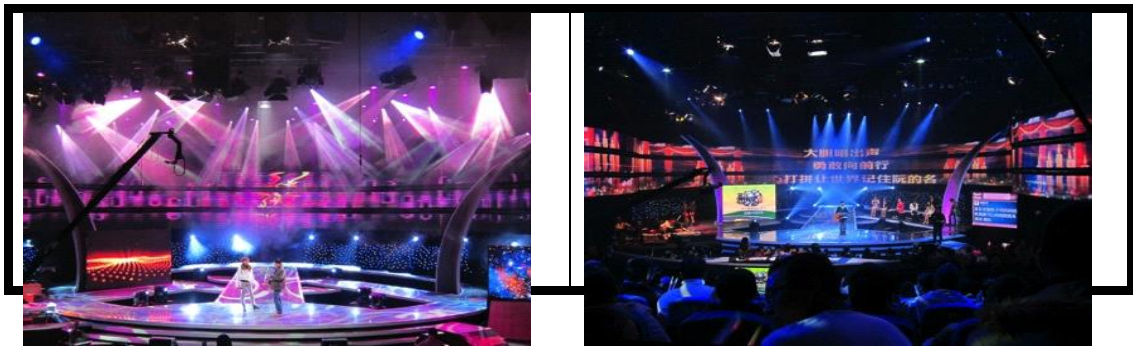

Television Concert Lighting Design Products :

Installation Art Lighting Design Products :